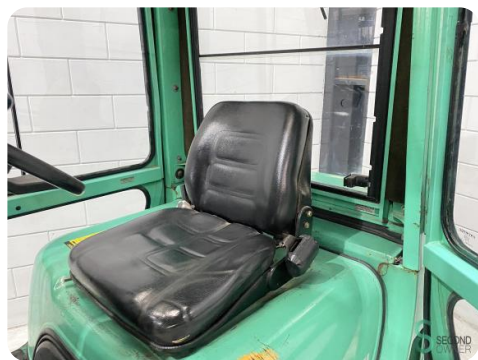

Heftruck - Mitsubishi

Heftruck - Mitsubishi

WKH.4752

Diesel

4800mm

2500kg

6192

2003

Merk Mitsubishi

Model

Bouwjaar 2003

Specificaties

Aandrijving	Diesel
Opties	Vrije-heffing
Vrije-heffing	1540mm
Doorrijhoogte	2150mm
Aanbouwdeel	Side-shift
Vorklengte	1200mm

Afmetingen

Lengte	2500
Breedte	1200
Hoogte	2150
Gewicht	3970