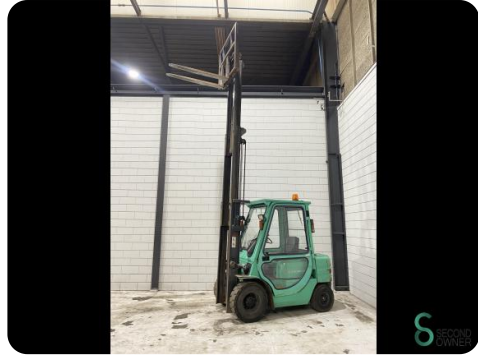

Heftruck - Mitsubishi

Heftruck - Mitsubishi

WKH.4752

Diesel

4800mm

2500kg

6192

2003

Merk Mitsubishi

Model

Bouwjaar 2003

Specificaties

Aandrijving	Diesel
Opties	Vrije-heffing
Vrije-heffing	1540mm
Doorrijhoogte	2150mm
Aanbouwdeel	Side-shift
Vorklengte	1200mm

Afmetingen

Lengte	2500
Breedte	1200
Hoogte	2150
Gewicht	3970