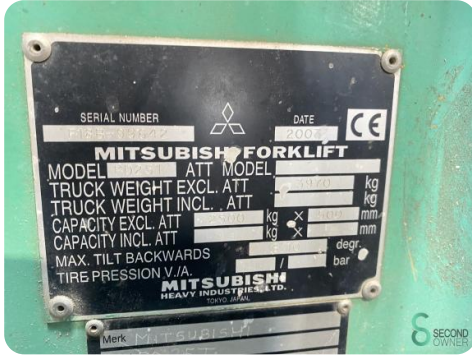

Heftruck - Mitsubishi FD 25 T

Heftruck - Mitsubishi FD 25 T

WKH.4752

Diesel

4800mm

2500kg

6192

2003

Merk Mitsubishi

Model FD 25 T

Bouwjaar 2003

Specificaties

Aandrijving	Diesel
Opties	Vrije-heffing
Vrije-heffing	1540mm
Doorrijhoogte	2150mm
Aanbouwdeel	Side-shift
Vorklengte	1200mm

Afmetingen

Lengte	2500
Breedte	1200
Hoogte	2150
Gewicht	3970