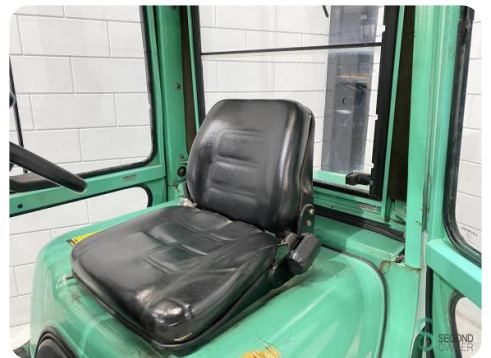

Heftruck - Mitsubishi FD 25 T

Heftruck - Mitsubishi FD 25 T

WKH.4752

Diesel

4800mm

2500kg

6192

2003

Merk Mitsubishi

Model FD 25 T

Bouwjaar 2003

Specificaties

Aandrijving	Diesel
Opties	Vrije-heffing
Vrije-heffing	1540mm
Doorrijhoogte	2150mm
Aanbouwdeel	Side-shift
Vorklengte	1200mm

Afmetingen

Lengte	2500
Breedte	1200
Hoogte	2150
Gewicht	3970