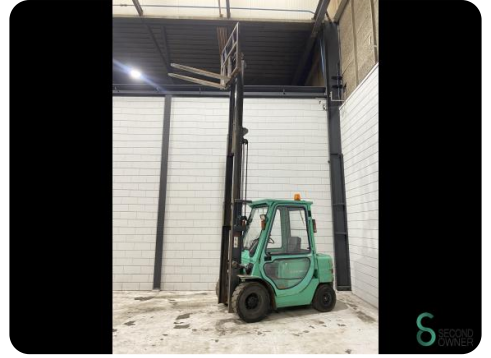

Heftruck - Mitsubishi FD 25 T

Heftruck - Mitsubishi FD 25 T

WKH.4752

Diesel

4800mm

2500kg

6192

2003

Merk Mitsubishi

Model FD 25 T

Bouwjaar 2003

Specificaties

Aandrijving	Diesel
Opties	Vrije-heffing
Vrije-heffing	1540mm
Doorrijhoogte	2150mm
Aanbouwdeel	Side-shift
Vorklengte	1200mm

Afmetingen

Lengte	2500
Breedte	1200
Hoogte	2150
Gewicht	3970