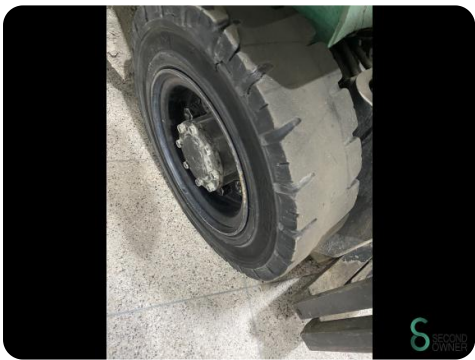

Merk Mitsubishi

Model FD25NT

Bouwjaar 2019

Specificaties

Aandrijving	Diesel
Opties	Werklampen, Vrije-heffing
Vrije-heffing	1500mm
Maximale vorkbreedte	900mm
Doorrijhoogte	2140mm
Aanbouwdeel	Side-shift

Afmetingen

Lengte	2400
Breedte	1200
Hoogte	2140
Gewicht	3710

Havenweg 6
6603AS Wijchen

T: +31 6 11462913
E: Koen@secondowner.com
W: <https://secondowner.com>