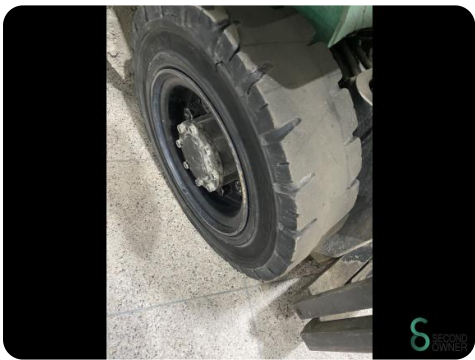

Merk Mitsubishi

Model FD25NT

Bouwjaar 2019

Specificaties

| | |
|-----------------------------|------------------------------|
| Aandrijving | Diesel |
| Opties | Werklampen, Vrije-heffing |
| Vrije-heffing | 1500mm |
| Maximale vorkbreedte | 900mm |
| Doorrijhoogte | 2140mm |
| Aanbouwdeel | Side-shift |

Afmetingen

| | |
|----------------|------|
| Lengte | 2400 |
| Breedte | 1200 |
| Hoogte | 2140 |
| Gewicht | 3710 |

Havenweg 6
6603AS Wijchen

T: +31 6 11462913
E: Koen@secondowner.com
W: <https://secondowner.com>