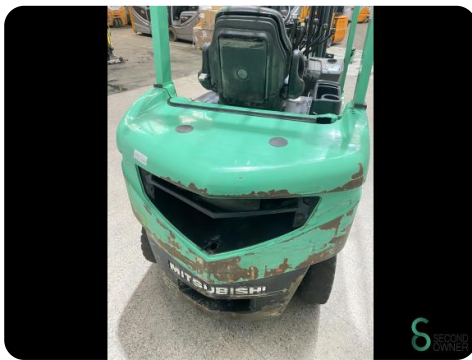

Heftruck - Mitsubishi FD25NT

Heftruck - Mitsubishi FD25NT

WKH5.642

Diesel

4700mm

2500kg

5343

2019

Merk Mitsubishi

Model FD25NT

Bouwjaar 2019

Specificaties

| | |
|-----------------------------|------------------------------|
| Aandrijving | Diesel |
| Opties | Werklampen, Vrije-heffing |
| Vrije-heffing | 1500mm |
| Maximale vorkbreedte | 900mm |
| Doorrijhoogte | 2140mm |
| Aanbouwdeel | Side-shift |

Afmetingen

| | |
|----------------|------|
| Lengte | 2400 |
| Breedte | 1200 |
| Hoogte | 2140 |
| Gewicht | 3710 |

Havenweg 6
6603AS Wijchen

T: +31 6 11462913
E: Koen@secondowner.com
W: <https://secondowner.com>