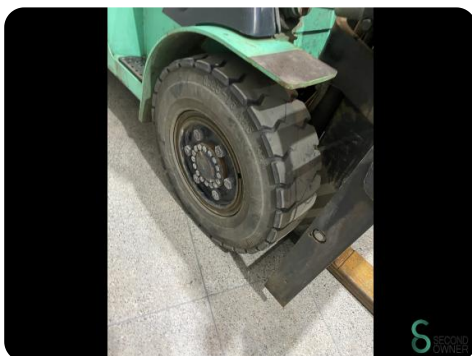

Merk Mitsubishi

Model FG 40 K

Bouwjaar 2003

Specificaties

Aandrijving	LPG
Opties	Verwarming, Radio, Werklampen, Half cabine
Maximale vorkbreedte	1270mm
Doorrijhoogte	2350mm
Aanbouwdeel	Side-shift, Vorkenspreider
Vorklengte	1350mm

Afmetingen

Lengte	3050
Breedte	1400
Hoogte	2350
Gewicht	5620

Havenweg 6
6603AS Wijchen

T: +31 6 11462913
E: Koen@secondowner.com
W: <https://secondowner.com>