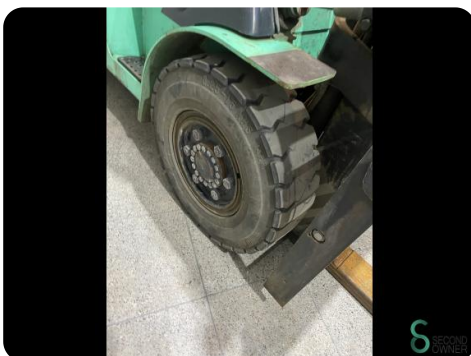

Merk Mitsubishi

Model FG 40 K

Bouwjaar 2003

Specificaties

Aandrijving	LPG
Opties	Verwarming, Radio, Werklampen, Half cabine
Maximale vorkbreedte	1270mm
Doorrijhoogte	2350mm
Aanbouwdeel	Side-shift, Vorkenspreider
Vorklengte	1350mm

Afmetingen

Lengte	3050
Breedte	1400
Hoogte	2350
Gewicht	5620

Havenweg 6
6603AS Wijchen

T: +31 6 11462913
E: Koen@secondowner.com
W: <https://secondowner.com>