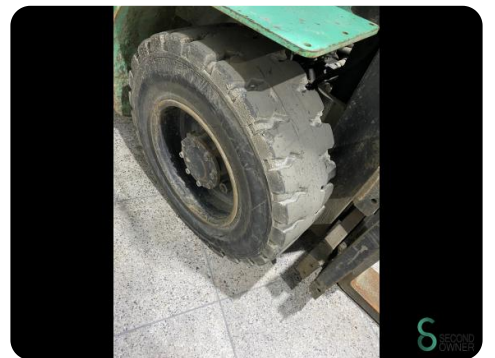

Merk Mitsubishi

Model FG30N

Bouwjaar 1995

Specificaties

Aandrijving	LPG
Opties	Volledige cabine, Werklampen, Verwarming, Radio
Maximale vorkbreedte	850mm
Doorrijhoogte	2620mm
Aanbouwdeel	Side-shift
Vorklengte	1220mm

Afmetingen

Lengte	2700
Breedte	1250
Hoogte	2620
Gewicht	4240

Havenweg 6
6603AS Wijchen

T: +31 6 11462913
E: Koen@secondowner.com
W: <https://secondowner.com>