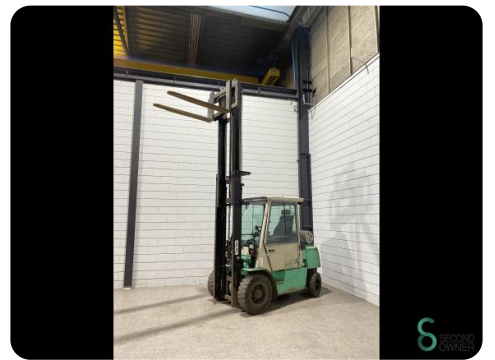

Heftruck - Mitsubishi FG30N

Heftruck - Mitsubishi FG30N

WKH5.381

LPG

3800mm

3000kg

9867

1995

Merk Mitsubishi

Model FG30N

Bouwjaar 1995

Specificaties

Aandrijving	LPG
Opties	Volledige cabine, Werklampen, Verwarming, Radio
Maximale vorkbreedte	850mm
Doorrijhoogte	2620mm
Aanbouwdeel	Side-shift
Vorklengte	1220mm

Afmetingen

Lengte	2700
Breedte	1250
Hoogte	2620
Gewicht	4240

Havenweg 6
6603AS Wijchen

T: +31 6 11462913
E: Koen@secondowner.com
W: <https://secondowner.com>