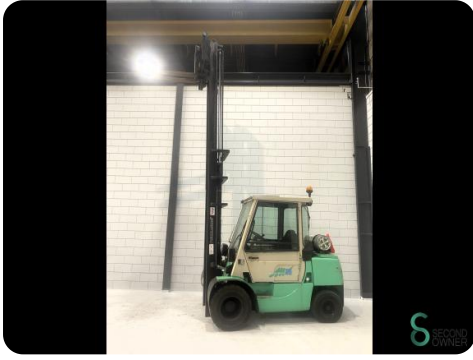

Havenweg 6
6603AS Wijchen

T: +31 6 11462913
E: Koen@secondowner.com
W: <https://secondowner.com>