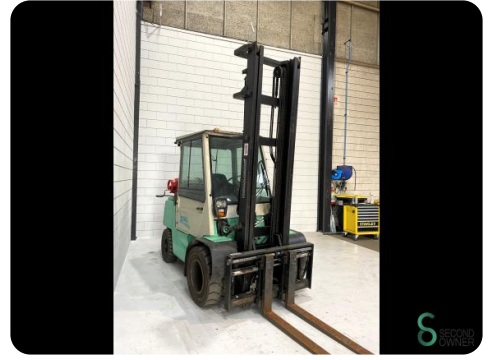

## Heftruck - Mitsubishi FG35

**Model** FG35

**Bouwjaar** 1996

### Specificaties

<b>Aandrijving</b>	LPG
<b>Opties</b>	Werklampen
<b>Doorrijhoogte</b>	3000mm
<b>Aanbouwdeel</b>	Vorkenspreider
<b>Vorklengte</b>	1150mm
<b>Hefvermogen</b>	3500kg

### Afmetingen

<b>Lengte</b>	2800
<b>Breedte</b>	1450
<b>Hoogte</b>	3000
<b>Gewicht</b>	5500

Havenweg 6  
6603AS Wijchen

T: +31 6 11462913  
E: Koen@secondowner.com  
W: <https://secondowner.com>