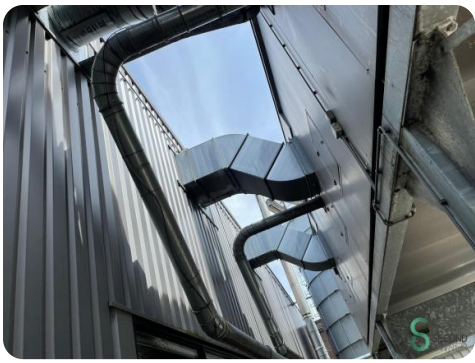

Havenweg 6
6603AS Wijchen

T: +31 6 55855207
E: Peter@secondowner.com
W: <https://secondowner.com>