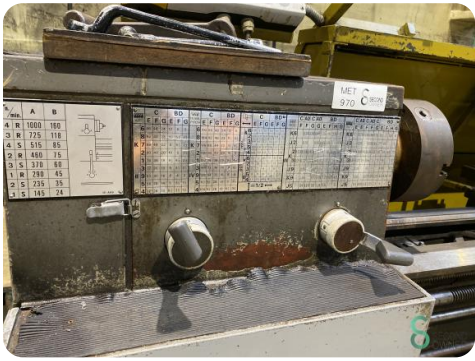

Draibank horizontaal - Mondiale Celtic 14

Draibank horizontaal - Mondiale Celtic 14

MET.970

Merk Mondiale
Model Celtic 14
Bouwjaar

Specificaties

Spindelsnelheid max. 1000rpm

Spindelsnelheid min. 24rpm

Centerafstand 1500mm

Centerhoogte 185mm

Draaidiameter 370mm

Doorlaat 60mm

Afmetingen

Lengte 2500

Breedte 850

Hoogte 1700

Gewicht 1000