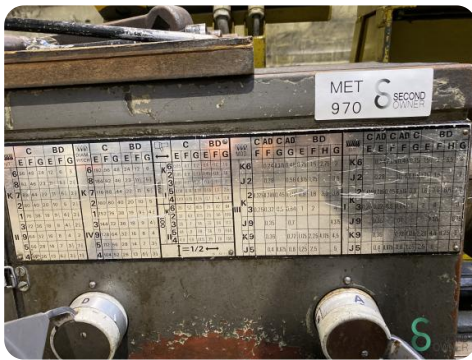

Draibank horizontaal - Mondiale Celtic 14

Draibank horizontaal - Mondiale Celtic 14

MET.970

Merk Mondiale
Model Celtic 14
Bouwjaar

Specificaties

Spindelsnelheid max. 1000rpm

Spindelsnelheid min. 24rpm

Centerafstand 1500mm

Centerhoogte 185mm

Draaidiameter 370mm

Doorlaat 60mm

Afmetingen

Lengte 2500

Breedte 850

Hoogte 1700

Gewicht 1000