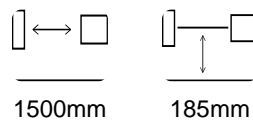

Draibank horizontaal - Mondiale Celtic 14

Draibank horizontaal - Mondiale Celtic 14

MET.970

Merk Mondiale
Model Celtic 14
Bouwjaar

Specificaties

Spindelsnelheid max. 1000rpm

Spindelsnelheid min. 24rpm

Centerafstand 1500mm

Centerhoogte 185mm

Draaidiameter 370mm

Doorlaat 60mm

Afmetingen

Lengte 2500

Breedte 850

Hoogte 1700

Gewicht 1000