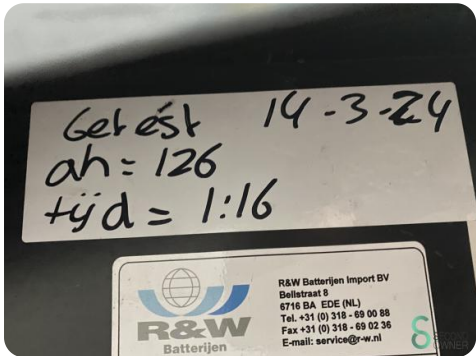

Heftruck - Nichiyu FBT15P

Heftruck - Nichiyu FBT15P

WKH5.384

Elektrisch

3300mm

1500kg

7779

1993

Merk Nichiyu

Model FBT15P

Bouwjaar 1993

Specificaties

Aandrijving	Elektrisch
Accu spanning	48V
Opties	Non-marking banden, Vrije-heffing, Werklampen
Vrije-heffing	1600mm
Doorrijhoogte	2080mm
Vorklengte	1150mm

Afmetingen

Lengte	1900
Breedte	1100
Hoogte	2080
Gewicht	3215

Havenweg 6
6603AS Wijchen

T: +31 6 11462913
E: Koen@secondowner.com
W: <https://secondowner.com>