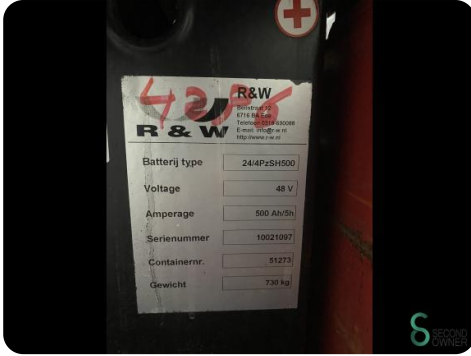

Merk Nichiyu

Model FBT15P

Bouwjaar 1993

Specificaties

Aandrijving	Elektrisch
Accu spanning	48V
Opties	Non-marking banden, Vrije-heffing, Werklampen
Vrije-heffing	1600mm
Doorrijhoogte	2080mm
Vorklengte	1150mm

Afmetingen

Lengte	1900
Breedte	1100
Hoogte	2080
Gewicht	3215

Havenweg 6
6603AS Wijchen

T: +31 6 11462913
E: Koen@secondowner.com
W: <https://secondowner.com>