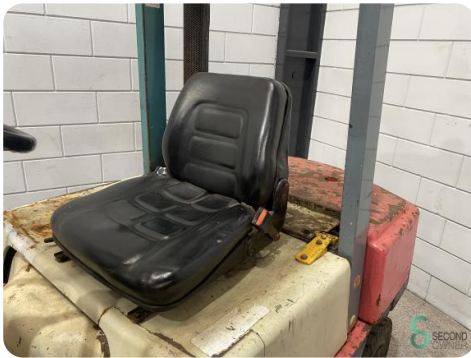

Model FJ02A25

Bouwjaar

Specificaties

Aandrijving	Diesel
Opties	Werklampen, Vrije-heffing
Vrije-heffing	1700mm
Maximale vorkbreedte	900mm
Doorrijhoogte	2100mm
Aanbouwdeel	Side-shift

Afmetingen

Lengte	2800
Breedte	1200
Hoogte	2100
Gewicht	4200