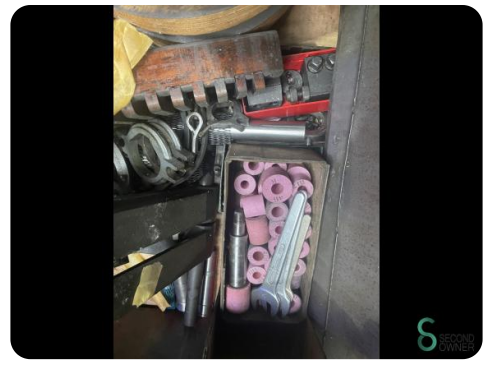

Cilinderslijper - Olivetti MET.507 Olivetti MET.507 Olivetti MET.507 R5

Cilinderslijper - Olivetti MET.507 Olivetti MET.507 Olivetti MET.507 R5

MET.507

Merk Olivetti

Model

Bouwjaar

Specificaties

Afmetingen

Lengte

Breedte

Hoogte

Gewicht

Havenweg 6
6603AS Wijchen

T: +31 6 14832789
E: Bram@secondowner.com
W: <https://secondowner.com>