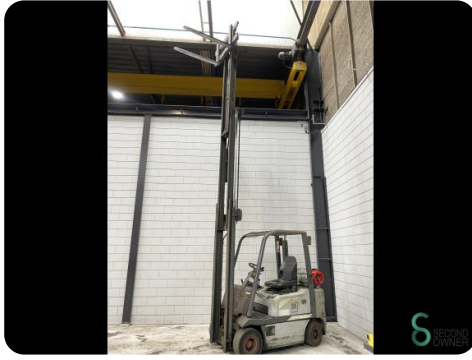

Merk OM

Model

Bouwjaar 1999

Specificaties

| | |
|----------------------|---------------|
| Aandrijving | LPG |
| Opties | Vrije-heffing |
| Vrije-heffing | 1950mm |
| Doorrijhoogte | 2540mm |
| Aanbouwdeel | Side-shift |
| Vorklengte | 1000mm |

Afmetingen

| | |
|----------------|------|
| Lengte | 2400 |
| Breedte | 1150 |
| Hoogte | 2540 |
| Gewicht | 3620 |

Havenweg 6
6603AS Wijchen

T: +31 6 11462913
E: Koen@secondowner.com
W: <https://secondowner.com>