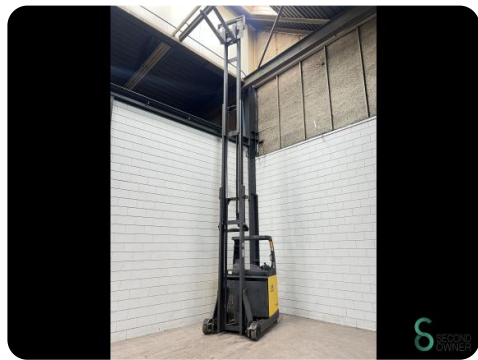

Reachtruck - OM Thesi B2 K23

Reachtruck - OM Thesi B2 K23

WKH.3014

1600kg

2004

1961

Elektrisch

Merk OM

Opties Vrije-heffing

Afmetingen

Lengte 1750

Breedte 1270

Hoogte 3330

Gewicht 3500

Havenweg 6
6603AS Wijchen

T: +31 6 11462913
E: Koen@secondowner.com
W: <https://secondowner.com>