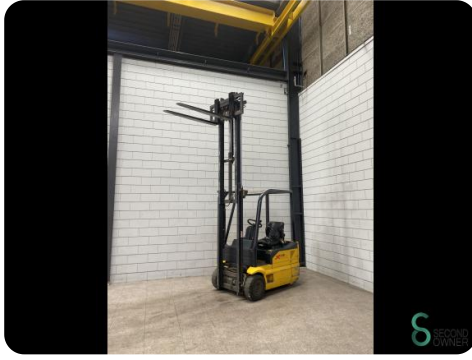

Bouwjaar batterij 2006

Opties Vrije-heffing

Afmetingen

Lengte 1850

Breedte 1150

Hoogte 2100

Gewicht 3200

Havenweg 6
6603AS Wijchen