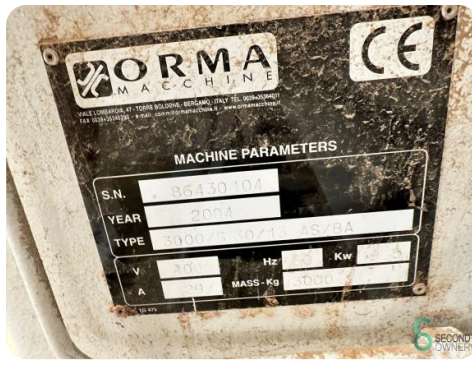

Fineerpers - Orma 3000/S 30/13 AS/BA

Fineerpers - Orma 3000/S 30/13 AS/BA

HOU.2651

2004

Merk Orma

Model 3000/S 30/13 AS/BA

Bouwjaar 2004

Specificaties

Afmetingen

Lengte

Breedte

Hoogte

Gewicht

3000

Havenweg 6
6603AS Wijchen

T: +31 6 57668226
E: Glenn@secondowner.com
W: <https://secondowner.com>