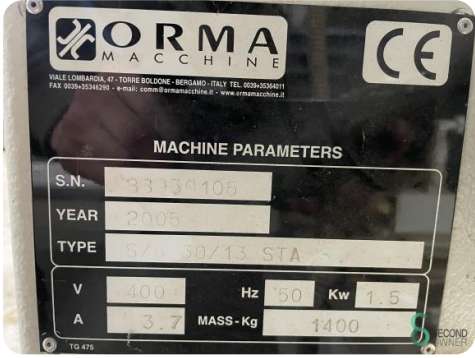

Havenweg 6
6603AS Wijchen

T: +31 6 55855207
E: Peter@secondowner.com
W: <https://secondowner.com>