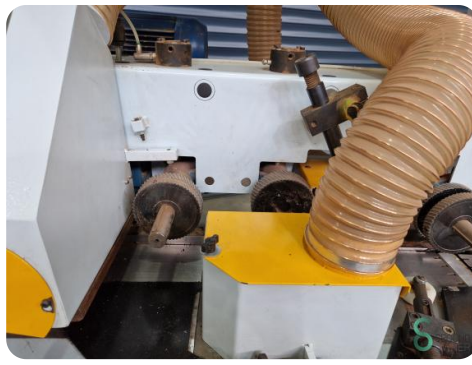

Havenweg 6
6603AS Wijchen

T: +31 6 57668226
E: Glenn@secondowner.com
W: <https://secondowner.com>