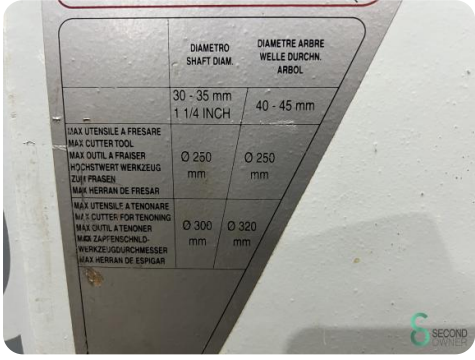

Tafelfrees/spindelfrees - Paoloni TX 160 L

Tafelfrees/spindelfrees - Paoloni TX 160 L

HOU5.297

1st.

160mm

7kW

2001

Merk Paoloni

Model TX 160 L

Bouwjaar 2001

Specificaties

Spindelsnelheid max. 10000rpm

Motor geremd 1

Motorvermogen 7kW

Spindelsnelheid min. 3000rpm

Aantal spindels 1st.

Regeling spindelsnelheid In stappen

Afmetingen

Lengte

Breedte

Hoogte

Gewicht

Havenweg 6
6603AS Wijchen

T: +31 6 57668226
E: Glenn@secondowner.com
W: <https://secondowner.com>