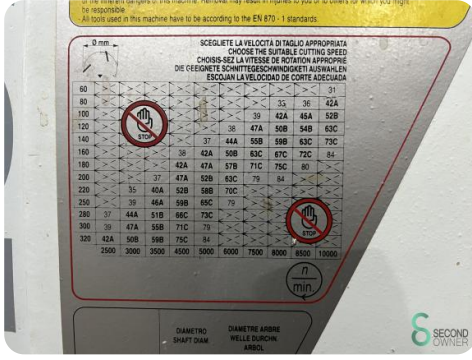

Model TX 160 L

Bouwjaar 2001

Specificaties

Spindelsnelheid max. 10000rpm

Motor geremd 1

Motorvermogen 7kW

Spindelsnelheid min. 3000rpm

Aantal spindels 1st.

Regeling spindelsnelheid In stappen

Afmetingen

Lengte

Breedte

Hoogte

Gewicht

Havenweg 6
6603AS Wijchen

T: +31 6 57668226
E: Glenn@secondowner.com
W: <https://secondowner.com>