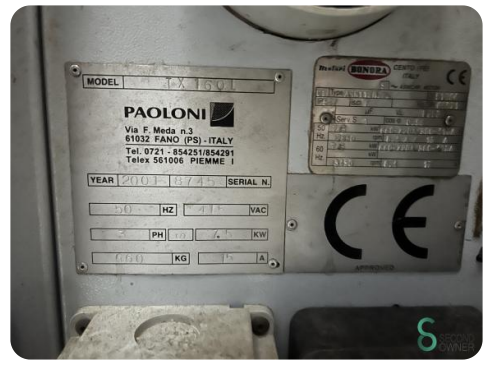

Tafelfrees/spindelfrees - Paoloni TX 160 L

Tafelfrees/spindelfrees - Paoloni TX 160 L

HOU5.297

1st.

160mm

7kW

2001

Merk Paoloni

Model TX 160 L

Bouwjaar 2001

Specificaties

Spindelsnelheid max. 10000rpm

Motor geremd 1

Motorvermogen 7kW

Spindelsnelheid min. 3000rpm

Aantal spindels 1st.

Regeling spindelsnelheid In stappen

Afmetingen

Lengte

Breedte

Hoogte

Gewicht

Havenweg 6
6603AS Wijchen

T: +31 6 57668226
E: Glenn@secondowner.com
W: <https://secondowner.com>