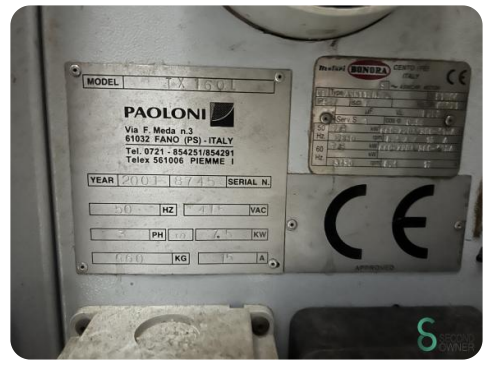

## Tafelfrees/spindelfrees - Paoloni TX 160 L

HOU5.297

1st.

160mm

7kW

2001

**Merk** Paoloni

**Model** TX 160 L

### Afmetingen

**Lengte**

**Breedte**

**Hoogte**

**Gewicht**

Havenweg 6  
6603AS Wijchen

**T:** +31 6 57668226  
**E:** [Glenn@secondowner.com](mailto:Glenn@secondowner.com)  
**W:** <https://secondowner.com>