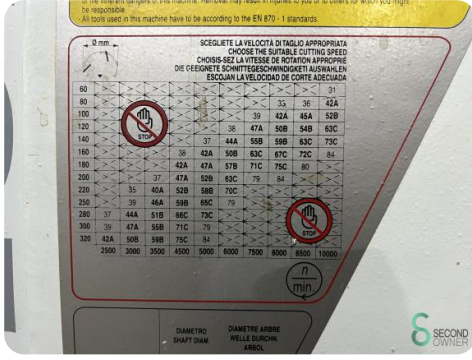

### Specificaties

**Spindelsnelheid max.** 10000rpm

**Motor geremd** 1

**Motorvermogen** 7kW

**Spindelsnelheid min.** 3000rpm

**Aantal spindels** 1st.

**Regeling spindelsnelheid** tribe\_selection\_lists.regeling\_spindelsnelheid.In  
stappen

### Afmetingen

**Lengte**

**Breedte**

**Hoogte**

**Gewicht**

Havenweg 6  
6603AS Wijchen

**T:** +31 6 57668226  
**E:** [Glenn@secondowner.com](mailto:Glenn@secondowner.com)  
**W:** <https://secondowner.com>