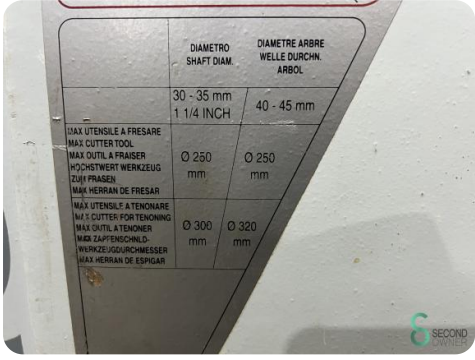

## Tafelfrees/spindelfrees - Paoloni TX 160 L

HOU5.297

1st.

160mm

7kW

2001

**Merk** Paoloni

**Model** TX 160 L

### Specificaties

**Spindelsnelheid max.** 10000rpm

**Motor geremd** 1

**Motorvermogen** 7kW

**Spindelsnelheid min.** 3000rpm

**Aantal spindels** 1st.

**Regeling spindelsnelheid** tribe\_selection\_lists.regeling\_spindelsnelheid.In  
stappen

### Afmetingen

**Lengte**

**Breedte**

**Hoogte**

**Gewicht**

Havenweg 6  
6603AS Wijchen

**T:** +31 6 57668226  
**E:** [Glenn@secondowner.com](mailto:Glenn@secondowner.com)  
**W:** <https://secondowner.com>