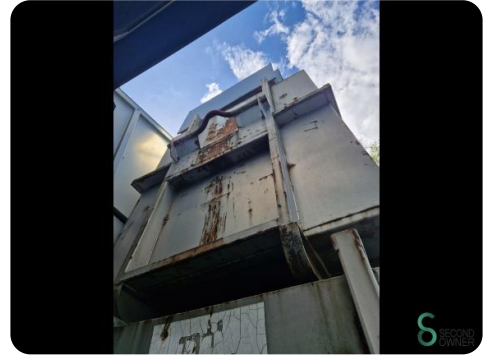

Perscontainer - Presto SHD 1600

Perscontainer - Presto SHD 1600

REC6.081

2006

Merk Presto

Model SHD 1600

Bouwjaar 2006

Specificaties

Afmetingen

Lengte	12000
---------------	-------

Breedte	2400
----------------	------

Hoogte	2950
---------------	------

Gewicht	6700
----------------	------

Havenweg 6
6603AS Wijchen

T: +31 6 55855207
E: Peter@secondowner.com
W: <https://secondowner.com>