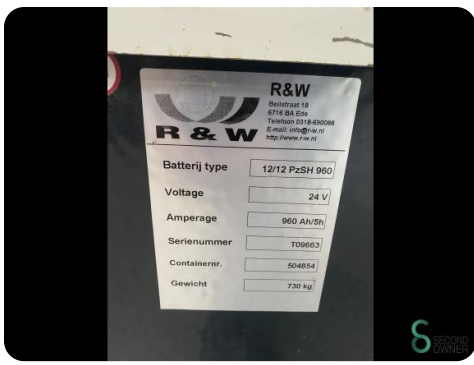

Heftruck - Prins 3500

Heftruck - Prins 3500

WKH5.443

500kg

1340mm

2000

29747

Elektrisch

Merk Prins

Model 3500

Bouwjaar 2000

Specificaties

Aandrijving Elektrisch

Capaciteit 960Ah

Merk/Type R&W

Accu spanning 24V

Bouwjaar batterij 2020

Opties Vrije-heffing

Afmetingen

Lengte 2050

Breedte 1150

Hoogte 2000

Gewicht 1630

Havenweg 6
6603AS Wijchen