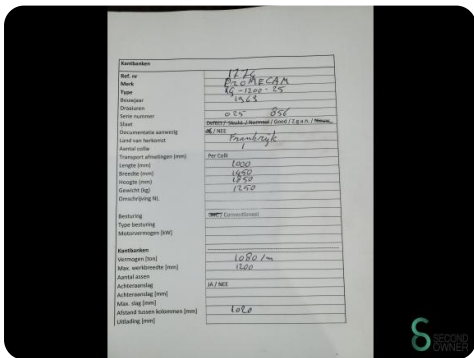

Kantbanken - Promecam RG 1200-25

Kantbanken - Promecam RG 1200-25

MET.1774

Merk Promecam

Model RG 1200-25

Bouwjaar

Specificaties

Afmetingen

Lengte

Breedte

Hoogte

Gewicht

Havenweg 6
6603AS Wijchen

T: +31 6 14832789
E: Bram@secondowner.com
W: <https://secondowner.com>