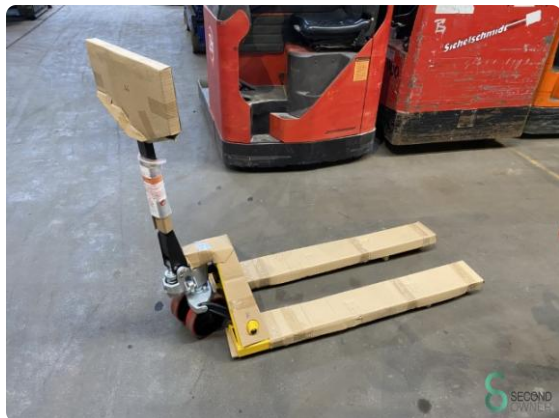

Palletwagen - PTP

Palletwagen - PTP

WKH.2225

2021

Merk PTP

Model

Bouwjaar 2021

Specificaties

Vorklengte 1150mm

Hefvermogen 2500kg

Vorkbreedte 540mm

Afmetingen

Lengte

Breedte

Hoogte

Gewicht