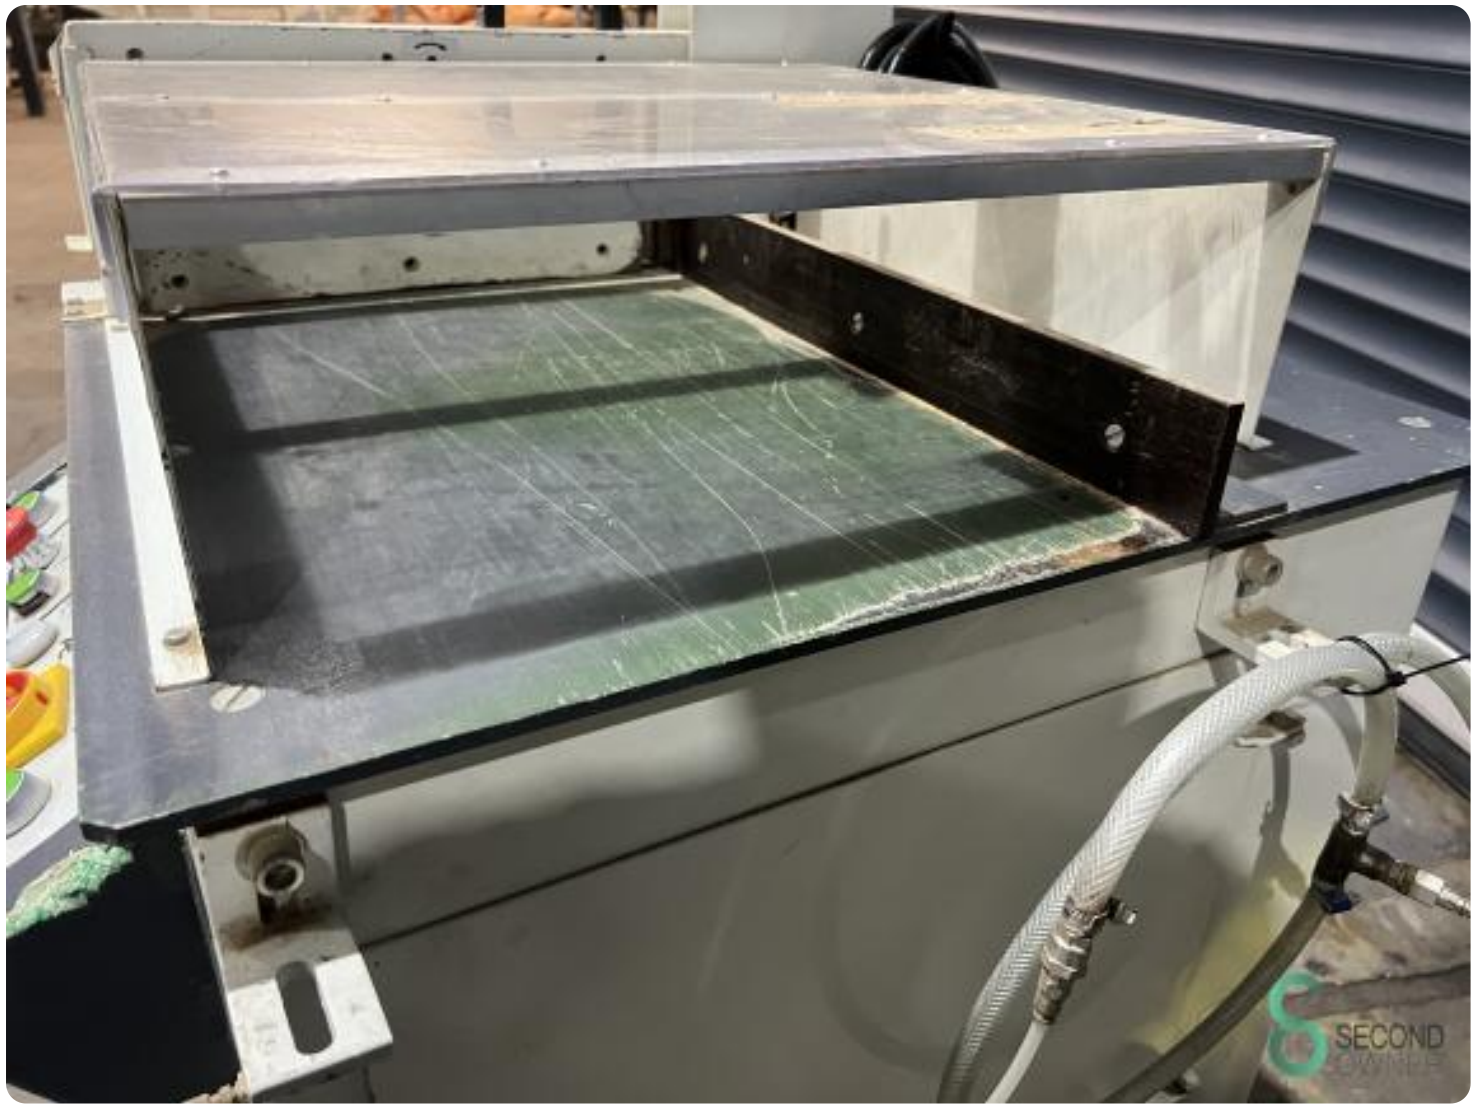

Havenweg 6
6603AS Wijchen

T: +31 6 57668226
E: Glenn@secondowner.com
W: <https://secondowner.com>