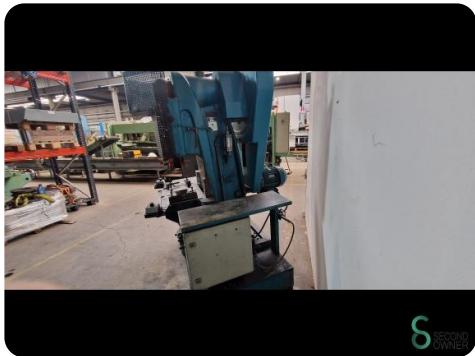

Excenterpers - Rijva 40t

Excenterpers - Rijva 40t

MET.1735

40ton

1957

Merk Rijva

Model

Bouwjaar 1957

Specificaties

Hoogteverstelling 50mm

Vermogen 40ton

**Tafel-afmeting
breedte** 400mm

**Tafel-afmeting
lengte** 580mm

**Stoter-afmeting
breedte** 150mm

**Stoter-afmeting
lengte** 380mm

Afmetingen

Lengte 1500

Breedte 1400

Hoogte 2400

Gewicht 1200

Havenweg 6
6603AS Wijchen

T: +31 6 14832789
E: Bram@secondowner.com
W: <https://secondowner.com>