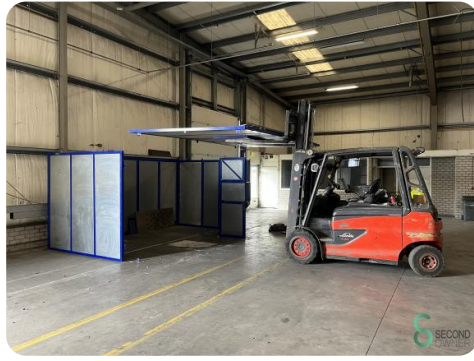

Radiaal afkortzaag - RMS MS 120000

Radiaal afkortzaag - RMS MS 120000

HOU.2338

2001

Merk RMS

Model MS 120000

Bouwjaar 2001

Specificaties

Afmetingen

Lengte

Breedte

Hoogte

Gewicht

Havenweg 6
6603AS Wijchen

T: +31 6 57668226
E: Glenn@secondowner.com
W: <https://secondowner.com>