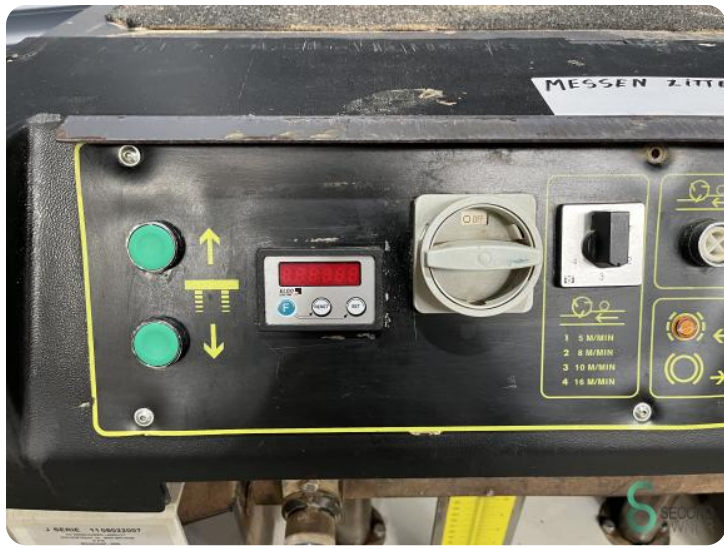

Havenweg 6
6603AS Wijchen

T: +31 6 57668226
E: Glenn@secondowner.com
W: <https://secondowner.com>