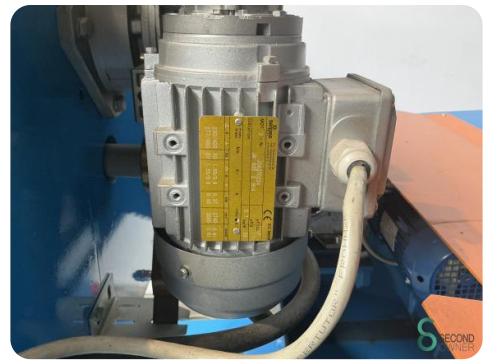

## Lasmanipulator - Robustus SP 850 E1

## Lasmanipulator - Robustus SP 850 E1

**MET6.925**

2007

Conventioneel

2.0kW

**Merk** Robustus

**Model** SP 850 E1

**Bouwjaar** 2007

### Afmetingen

**Lengte** 1500

**Breedte** 1100

**Hoogte** 1500

**Gewicht** 645

Havenweg 6  
6603AS Wijchen

**T:** +31 6 14832789  
**E:** Bram@secondowner.com  
**W:** <https://secondowner.com>