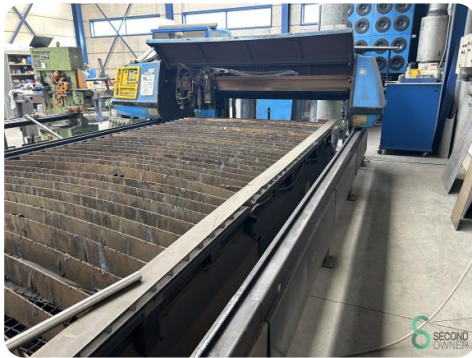

Plasmasnijder - SAF

Plasmasnijder - SAF

MET.1304

1996

Merk SAF

Model

Bouwjaar 1996

Specificaties

Afmetingen

Lengte

Breedte

Hoogte

Gewicht

Havenweg 6
6603AS Wijchen

T: +31 6 14832789
E: Bram@secondowner.com
W: <https://secondowner.com>