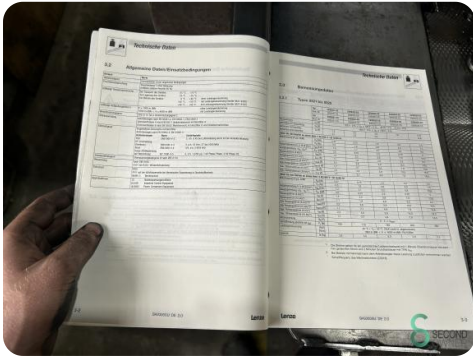

Plaatschaar - Safan HT 310-13TS

Plaatschaar - Safan HT 310-13TS

MET.1736

2001

Merk Safan

Model HT 310-13TS

Bouwjaar 2001

Specificaties

Afmetingen

Lengte

Breedte

Hoogte

Gewicht

Havenweg 6
6603AS Wijchen

T: +31 6 14832789
E: Bram@secondowner.com
W: <https://secondowner.com>