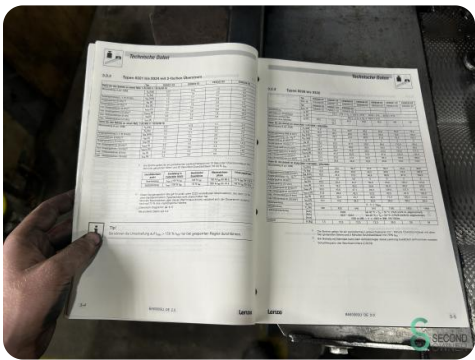

Afmetingen

Lengte

Breedte

Hoogte

Gewicht

Havenweg 6
6603AS Wijchen

T: +31 6 14832789
E: Bram@secondowner.com
W: <https://secondowner.com>