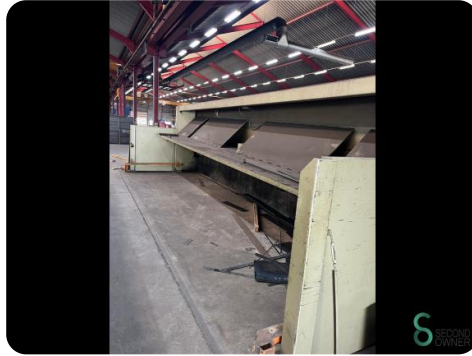

Havenweg 6
6603AS Wijchen

T: +31 6 14832789
E: Bram@secondowner.com
W: <https://secondowner.com>