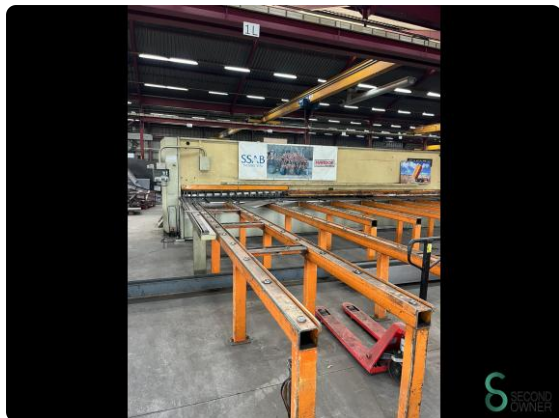

Plaatschaar - Safan HVR 850-8

Plaatschaar - Safan HVR 850-8

MET.1340

1997

Merk Safan

Model

Bouwjaar 1997

Specificaties

Afmetingen

Lengte

Breedte

Hoogte

Gewicht

Havenweg 6
6603AS Wijchen

T: +31 6 14832789
E: Bram@secondowner.com
W: <https://secondowner.com>