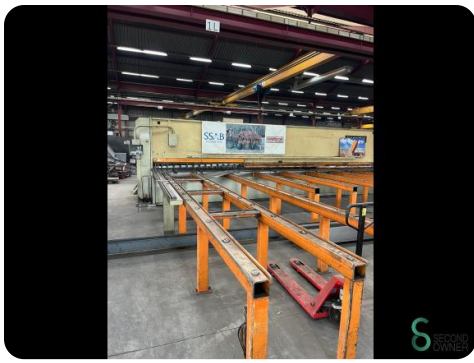

Plaatschaar - Safan HVR 850-8

Plaatschaar - Safan HVR 850-8

MET.1340

1997

Merk Safan

Model

Bouwjaar 1997

Specificaties

Afmetingen

Lengte

Breedte

Hoogte

Gewicht

Havenweg 6
6603AS Wijchen

T: +31 6 14832789
E: Bram@secondowner.com
W: <https://secondowner.com>