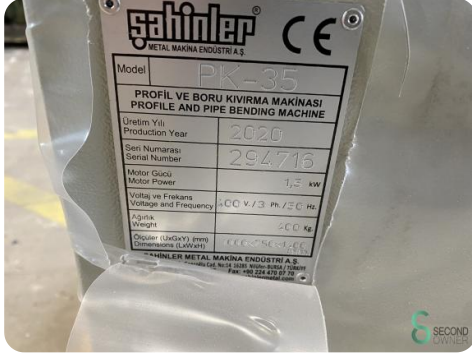

Profielbuiger - Sahinler PK35

Profielbuiger - Sahinler PK35

MET.898

50mm

Merk Sahinler

Model PK35

Bouwjaar

Specificaties

Capaciteit	50mm
Model	tribe_selection_list s.model_1.Profielbuiger
Asdiameter	50mm

Afmetingen

Lengte	1000
Breedte	750
Hoogte	1400
Gewicht	400

Havenweg 6
6603AS Wijchen

T: +31 6 14832789
E: Bram@secondowner.com
W: <https://secondowner.com>