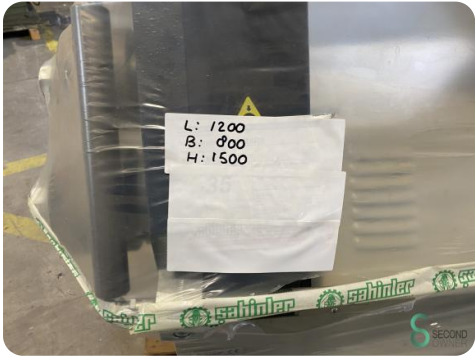

Profielbuiger - Sahinler PK35

Profielbuiger - Sahinler PK35

MET.898

50mm

Merk Sahinler

Model PK35

Bouwjaar

Specificaties

Capaciteit	50mm
Model	tribe_selection_list s.model_1.Profielbuiger
Asdiameter	50mm

Afmetingen

Lengte	1000
Breedte	750
Hoogte	1400
Gewicht	400

Havenweg 6
6603AS Wijchen

T: +31 6 14832789
E: Bram@secondowner.com
W: <https://secondowner.com>