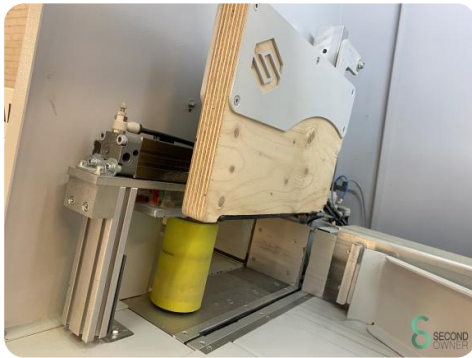

Havenweg 6
6603AS Wijchen

T: +31 6 57668226
E: Glenn@secondowner.com
W: <https://secondowner.com>