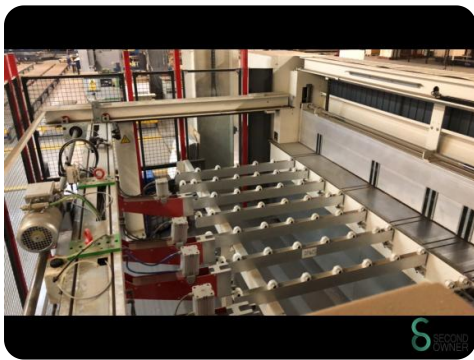

Havenweg 6
6603AS Wijchen

T: +31 6 57668226
E: Glenn@secondowner.com
W: <https://secondowner.com>