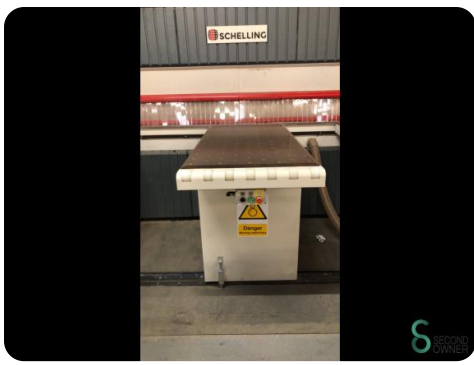

Opdeelzaag - Schelling FH 4 - 330x160

Opdeelzaag - Schelling FH 4 - 330x160

HOU.2677

2021

Merk Schelling

Model FH 4 - 330x160

Bouwjaar 2021

Specificaties

Afmetingen

Lengte

Breedte

Hoogte

Gewicht

Havenweg 6
6603AS Wijchen

T: +31 6 57668226
E: Glenn@secondowner.com
W: <https://secondowner.com>