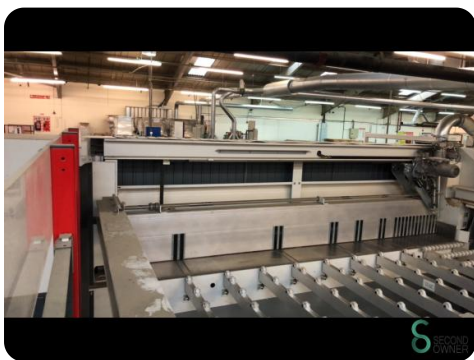

Havenweg 6
6603AS Wijchen

T: +31 6 57668226
E: Glenn@secondowner.com
W: <https://secondowner.com>