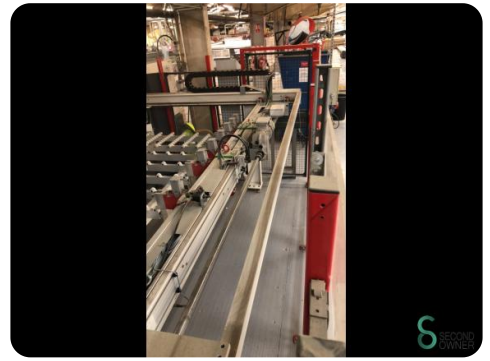

Havenweg 6
6603AS Wijchen

T: +31 6 57668226
E: Glenn@secondowner.com
W: <https://secondowner.com>