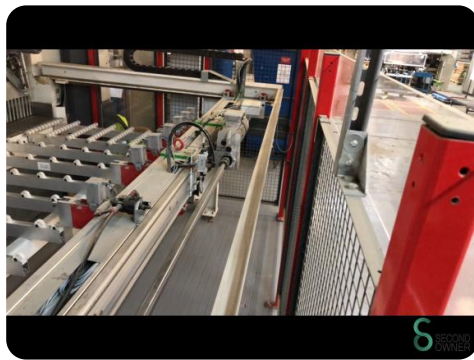

Havenweg 6
6603AS Wijchen

T: +31 6 57668226
E: Glenn@secondowner.com
W: <https://secondowner.com>