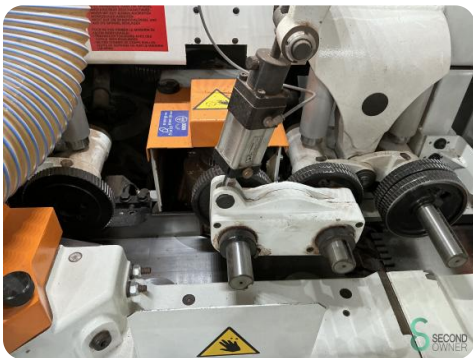

## Vierzijdige schaafmachine - SCM

HOU.2733

2017

**Merk** SCM

**Model**

**Bouwjaar** 2017

### Specificaties

**Voltage [V]** 400V

**Diameter afzuigmondstuk** 4mm

**Aantal messen** 4

**Diameter schaafblok** 120mm

**Max. Schaafbreedte** 240mm

### Afmetingen

**Lengte** 4050

**Breedte** 1650

**Hoogte** 1850

**Gewicht** 3600

Havenweg 6  
6603AS Wijchen

T: +31 6 57668226  
E: Glenn@secondowner.com  
W: <https://secondowner.com>