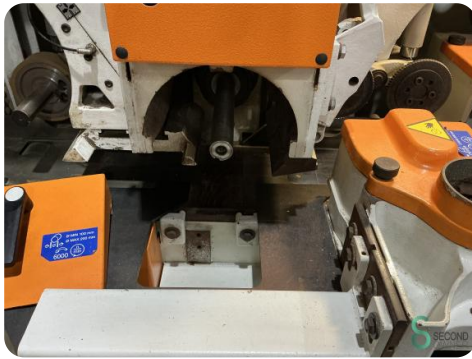

Vierzijdige schaafmachine - SCM

Vierzijdige schaafmachine - SCM

HOU5.294

2009

Merk SCM

Model

Bouwjaar 2009

Specificaties

Voltage [V]	400V
Afzekering [A]	63A
Diameter afzuigmondstuk	3mm
Max. Schaafbreedte	240mm
Max. Schaafhoogte	120mm
Min. Schaafhoogte	6mm

Afmetingen

Lengte	3500
Breedte	1800
Hoogte	1650
Gewicht	2400

Havenweg 6
6603AS Wijchen