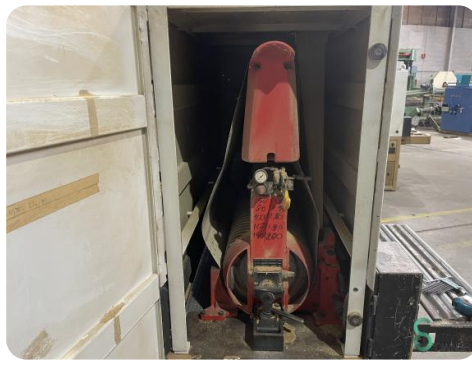

Havenweg 6
6603AS Wijchen

T: +31 6 57668226
E: Glenn@secondowner.com
W: <https://secondowner.com>