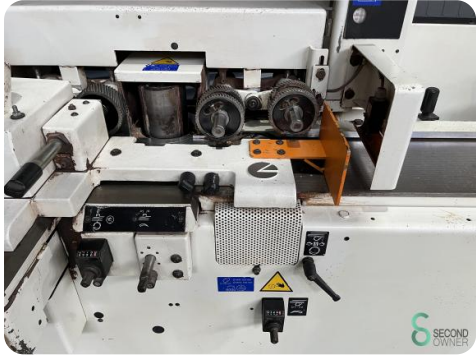

Vierzijdige schaafmachine - SCM Compact 23K

Vierzijdige schaafmachine - SCM Compact 23K

HOU.1585

1999

Merk SCM

Model Compact 23K

Bouwjaar 1999

Specificaties

Afmetingen

Lengte

Breedte

Hoogte

Gewicht

scm

Mod. COMPACT 23 K Matr. B 2138447
 Ref. 21312

Comp. 35003 N 316525 Kg 115

Un. 400 EU V ~ F Hz 50 in 3/4 A

CONSTRUCT. LINA WEA

Made in Italy

SCM Group S.p.A. via Emilia 77 41024 (MO)

Havenweg 6
6603AS Wijchen

T: +31 6 57668226
E: Glenn@secondowner.com
W: <https://secondowner.com>