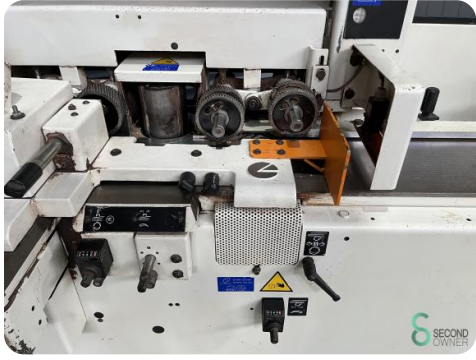

## Vierzijdige schaafmachine - SCM Compact 23K

### Afmetingen

**Lengte**

---

**Breedte**

---

**Hoogte**

---

**Gewicht**

---

**scm**

Mod. COMPACT 23 K Matr. B 2138447  
 Ref. 21312

Comp. 35003 N 316525 Kg 1150  
 Un. 400V EU V ~ F Hz 50 in 3000 A

CONSTRUCT. LINA 1984

Made in Italy

SCM Group S.p.A. via Emilia 77 40024 (BO)

Havenweg 6  
6603AS Wijchen