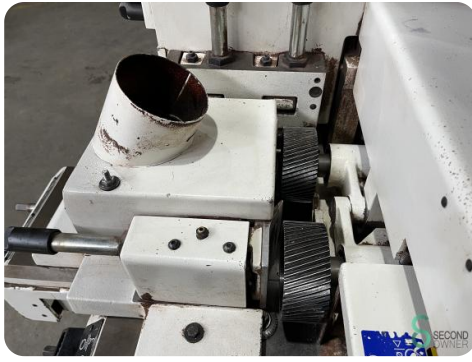

scm

Mod. COMPACT 23 K Matr. B 2138447
Ref. 21312

Comp. 35003 N 316525 Kg 1150
Un. 400V EU V ~ F Hz 50 in 3000 A

CONSTRUCT. LINA 1984

Made in Italy

SCM Group S.p.A. via Emilia 77 40024 (BO)