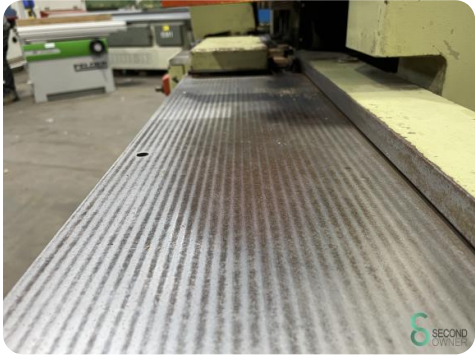

Havenweg 6
6603AS Wijchen

T: +31 6 57668226
E: Glenn@secondowner.com
W: <https://secondowner.com>