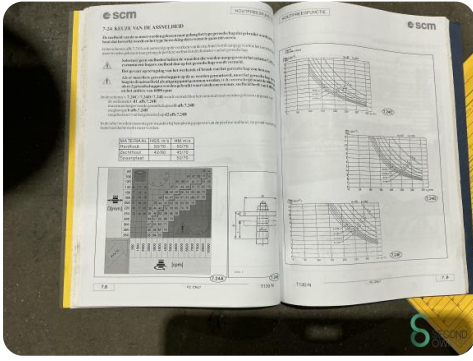

### Afmetingen

<b>Lengte</b>	2750
<b>Breedte</b>	1200
<b>Hoogte</b>	1800
<b>Gewicht</b>	795

Havenweg 6  
6603AS Wijchen

T: +31 6 57668226  
E: Glenn@secondowner.com  
W: https://secondowner.com