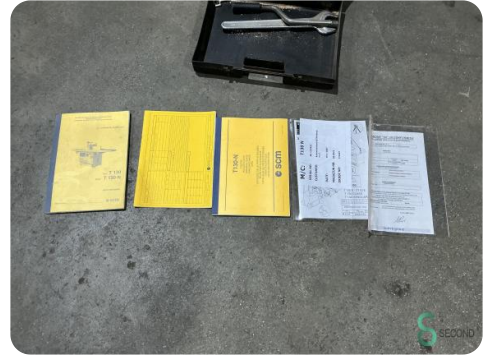

### Specificaties

<b>Voltage [V]</b>	400V
<b>Afzekering [A]</b>	32A
<b>Spindelsnelheid max.</b>	10000rpm
<b>Motor geremd</b>	1
<b>Motorvermogen</b>	7kW
<b>Spindelsnelheid min.</b>	3300rpm

### Afmetingen

<b>Lengte</b>	2750
<b>Breedte</b>	1200
<b>Hoogte</b>	1800
<b>Gewicht</b>	795

Havenweg 6  
6603AS Wijchen

T: +31 6 57668226  
E: Glenn@secondowner.com  
W: https://secondowner.com