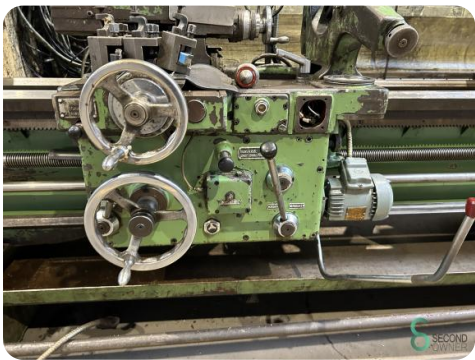

Draibank horizontaal - Sculfort Maxicap, 630x2000mm

Draibank horizontaal - Sculfort Maxicap, 630x2000mm

MET.1028

Merk Sculfort

Model

Bouwjaar

Specificaties

Spindelsnelheid max.	1800rpm
Spindelsnelheid min.	10rpm
Type digitaal	Elesta
Digitaal	Ja
Centerafstand	2000mm
Centerhoogte	315mm

Afmetingen

Lengte	4200
Breedte	1650
Hoogte	1800
Gewicht	4500

Havenweg 6
6603AS Wijchen

T: +31 6 14832789
E: Bram@secondowner.com
W: <https://secondowner.com>