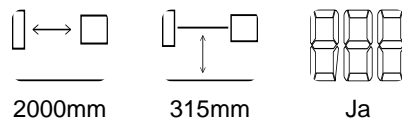

Draibank horizontaal - Sculfort Maxicap, 630x2000mm

Draibank horizontaal - Sculfort Maxicap, 630x2000mm

MET.1028

Merk Sculfort

Model

Bouwjaar

Specificaties

Spindelsnelheid max.	1800rpm
Spindelsnelheid min.	10rpm
Type digitaal	Elesta
Digitaal	Ja
Centerafstand	2000mm
Centerhoogte	315mm

Afmetingen

Lengte	4200
Breedte	1650
Hoogte	1800
Gewicht	4500

Havenweg 6
6603AS Wijchen

T: +31 6 14832789
E: Bram@secondowner.com
W: <https://secondowner.com>