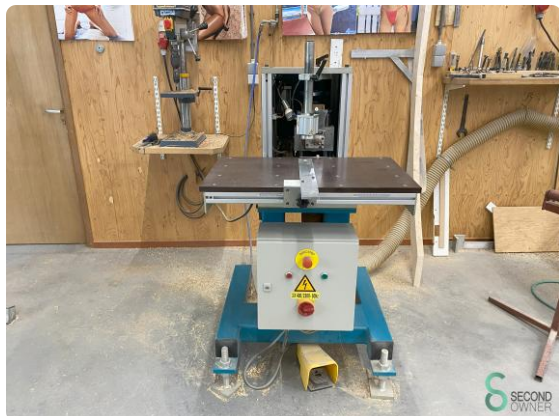

## Drevelboormachine / rijenboormachine - Select 31300

HOU.2511

2008

**Merk** Select

**Model** 31300

**Bouwjaar** 2008