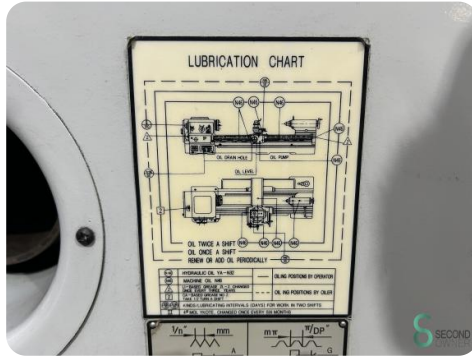

Model CW62110B

Bouwjaar 2005

Specificaties

Digitaal	Ja
Centerafstand	5000mm
Centerhoogte	550mm
Draaidiameter	1100mm
Uitneembaar bed	Ja

Afmetingen

Lengte

Breedte

Hoogte

Gewicht

Havenweg 6
6603AS Wijchen

T: +31 6 14832789
E: Bram@secondowner.com
W: https://secondowner.com

INDUCTION HARDENED BEDWAY	
SMTCL SHENYANG NO. 1 MACHINE TOOL WORKS	
MODEL	CW62116B
SIZE	φ1100X5000mm
SERIAL NO.	0M1353
MANF. DATE	2005-08
T.W.	6000kg
ADD: NO. 22 NORTH XINGHUA STREET TIE XI DISTRICT SHENYANG CHINA	