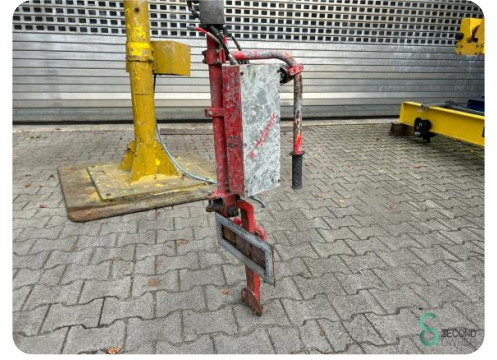

Havenweg 6
6603AS Wijchen

T: +31 6 57359756
E: Lukas@secondowner.com
W: <https://secondowner.com>