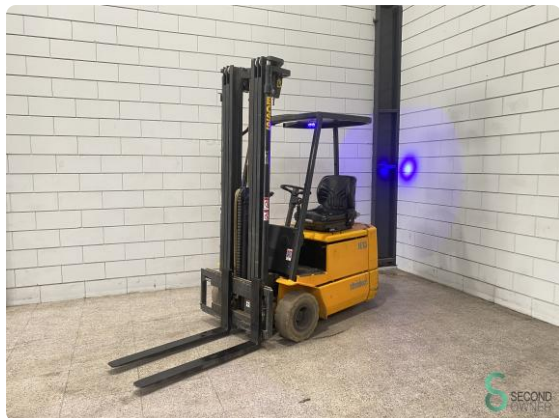

Heftruck - Steinbock JE13

Heftruck - Steinbock JE13

WKH7.011

1300kg

5570mm

1996

2285

Elektrisch

Merk Steinbock

Model JE13

Bouwjaar 1996

Specificaties

Aandrijving	Elektrisch
Capaciteit	840Ah
Accu spanning	24V
Opties	Vrije-heffing, Non-marking banden
Vrije-heffing	1900mm
Maximale vorkbreedte	850mm

Afmetingen