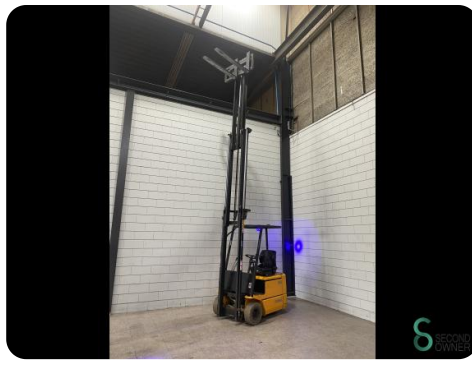

Merk Steinbock

Model JE13

Bouwjaar 1996

Specificaties

Aandrijving	Elektrisch
Capaciteit	840Ah
Accu spanning	24V
Opties	Vrije-heffing, Non-marking banden
Vrije-heffing	1900mm
Maximale vorkbreedte	850mm

Afmetingen

Lengte	1800
Breedte	1100
Hoogte	2350
Gewicht	3090

Havenweg 6
6603AS Wijchen

T: +31 6 11462913
E: Koen@secondowner.com
W: <https://secondowner.com>