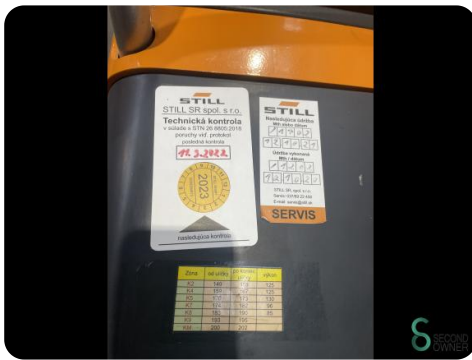

### Orderpicker - Still

WKH.3880

Elektrisch

1394

2016

**Merk** Still

**Model**

**Bouwjaar** 2016

### Specificaties

**Aandrijving** Elektrisch

**Capaciteit** 465Ah

**Merk/Type** 3 PZS  
465

**Accu spanning** 24V

**Bouwjaar batterij** 2017

**Werkniveau** Laag

### Afmetingen

**Lengte** 2600

**Breedte** 800

**Hoogte** 1300

**Gewicht** 1325

Havenweg 6  
6603AS Wijchen

T: +31 6 11462913  
E: Koen@secondowner.com  
W: <https://secondowner.com>