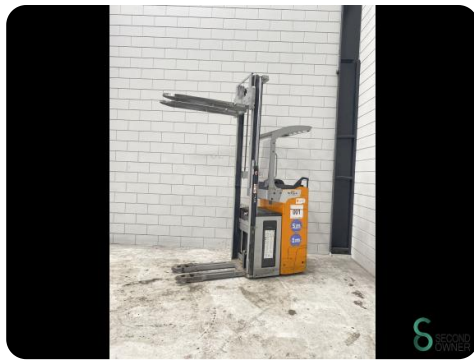

Stapelaar - Still

Stapelaar - Still

WKH.4550

Elektrisch

6807

2021

Merk Still

Model

Bouwjaar 2021

Specificaties

Aandrijving	Elektrisch
Merk/Type	24V3NX5351
Accu spanning	24V
Bouwjaar batterij	2021
Doorrijhoogte	2200mm
Vorklengte	1150mm

Afmetingen

Lengte	1100
Breedte	800
Hoogte	2200
Gewicht	1500