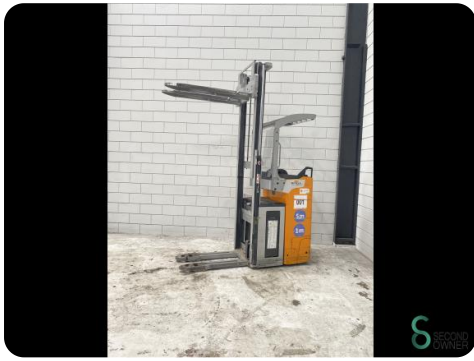

Stapelaar - Still

Stapelaar - Still

WKH.4550

Elektrisch

6807

2021

Merk Still

Model

Bouwjaar 2021

Specificaties

Aandrijving	Elektrisch
Merk/Type	24V3NX5351
Accu spanning	24V
Bouwjaar batterij	2021
Doorrijhoogte	2200mm
Vorklengte	1150mm

Afmetingen

Lengte	1100
Breedte	800
Hoogte	2200
Gewicht	1500