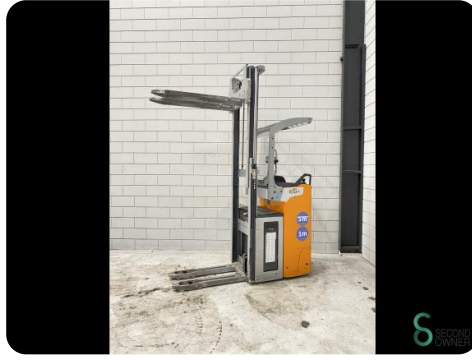

Stapelaar - Still

Stapelaar - Still

WKH.4578

Elektrisch

1113

2021

Merk Still

Model

Bouwjaar 2021

Specificaties

Aandrijving Elektrisch

Capaciteit 351Ah

Merk/Type Nexsys
24V 3
NXS 351

Accu spanning 24V

Bouwjaar batterij 2021

Keuring tot 1-2025

Afmetingen

Lengte 1100

Breedte 800

Hoogte 2250

Gewicht 1595

Havenweg 6
6603AS Wijchen

T: +31 6 11462913
E: Koen@secondowner.com
W: <https://secondowner.com>