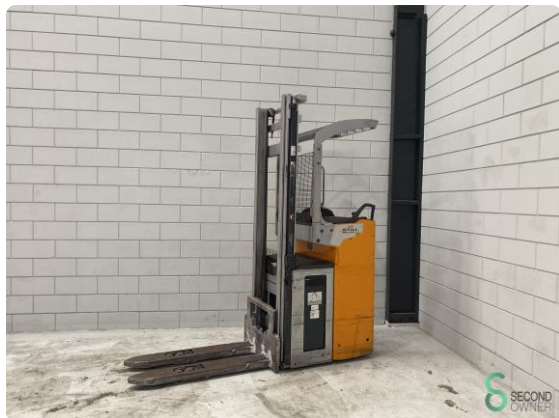

Stapelaar - Still

Stapelaar - Still

WKH.4565

Elektrisch

495

2019

Merk Still

Model

Bouwjaar 2019

Specificaties

Aandrijving	Elektrisch
Capaciteit	375Ah
Merk/Type	3 PZS 375
Accu spanning	24V
Bouwjaar batterij	2018
Doorrijhoogte	2400mm

Afmetingen

Lengte	1100
Breedte	800
Hoogte	2400
Gewicht	1650