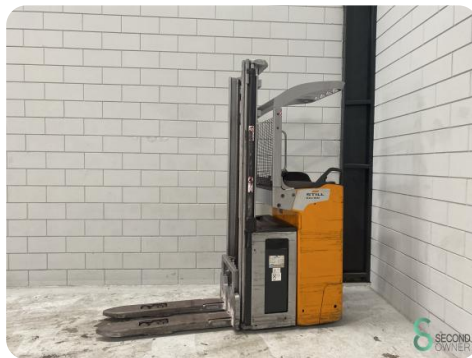

Stapelaar - Still

Stapelaar - Still

WKH.4565

Elektrisch

495

2019

Merk Still

Model

Bouwjaar 2019

Specificaties

Aandrijving	Elektrisch
Capaciteit	375Ah
Merk/Type	3 PZS 375
Accu spanning	24V
Bouwjaar batterij	2018
Doorrijhoogte	2400mm

Afmetingen

Lengte	1100
Breedte	800
Hoogte	2400
Gewicht	1650