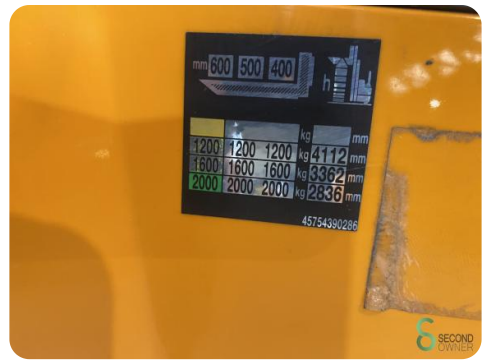

Stapelaar - Still

Stapelaar - Still

WKH.4194

Elektrisch

4288

2018

Merk Still

Model

Bouwjaar 2018

Specificaties

Aandrijving	Elektrisch
Accu spanning	24V
Vrije-heffing	1400mm
Doorrijhoogte	1930mm
Hefvermogen	2000kg
Mast	Triplex

Afmetingen

Lengte	
Breedte	800
Hoogte	1930
Gewicht	1620

Havenweg 6
6603AS Wijchen