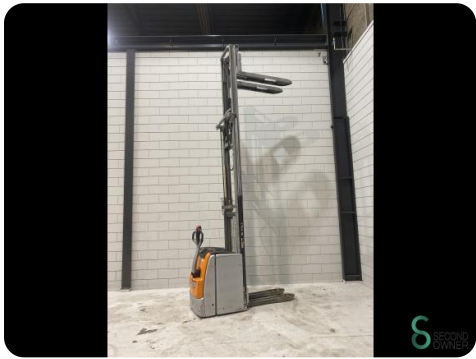

Stapelaar - Still

Stapelaar - Still

WKH.4194

Elektrisch

4288

2018

Merk Still

Model

Bouwjaar 2018

Specificaties

Aandrijving	Elektrisch
Accu spanning	24V
Vrije-heffing	1400mm
Doorrijhoogte	1930mm
Hefvermogen	2000kg
Mast	Triplex

Afmetingen

Lengte	
Breedte	800
Hoogte	1930
Gewicht	1620

Havenweg 6
6603AS Wijchen