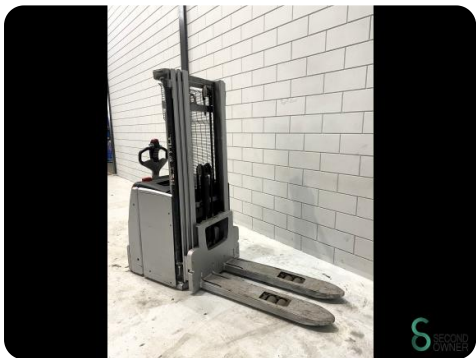

Stapelaar - Still

Stapelaar - Still

WKH.4194

Elektrisch

4288

2018

Merk Still

Model

Bouwjaar 2018

Specificaties

Aandrijving	Elektrisch
Accu spanning	24V
Vrije-heffing	1400mm
Doorrijhoogte	1930mm
Hefvermogen	2000kg
Mast	Triplex

Afmetingen

Lengte	
Breedte	800
Hoogte	1930
Gewicht	1620

Havenweg 6
6603AS Wijchen