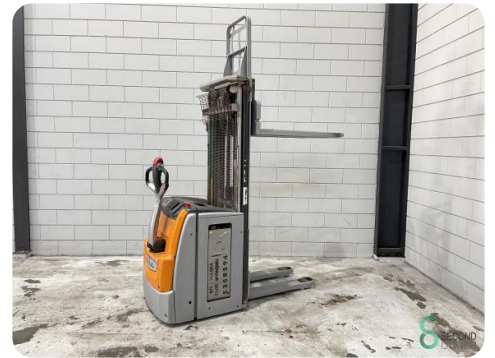

Stapelaar - Still

Stapelaar - Still

WKH.4149

5397

2017

Merk Still

Model

Bouwjaar 2017

Specificaties

Afmetingen

Lengte

Breedte

Hoogte

Gewicht

Havenweg 6
6603AS Wijchen

T: +31 6 11462913
E: Koen@secondowner.com
W: <https://secondowner.com>