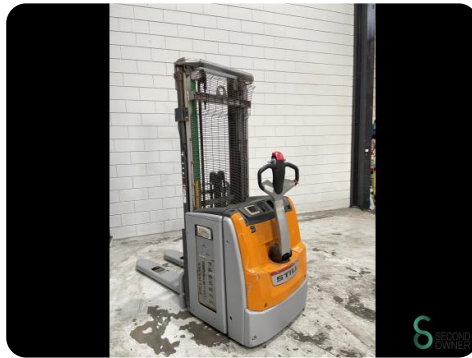

Stapelaar - Still

Stapelaar - Still

WKH.4149

5397

2017

Merk Still

Model

Bouwjaar 2017

Specificaties

Afmetingen

Lengte

Breedte

Hoogte

Gewicht

Havenweg 6
6603AS Wijchen

T: +31 6 11462913
E: Koen@secondowner.com
W: <https://secondowner.com>